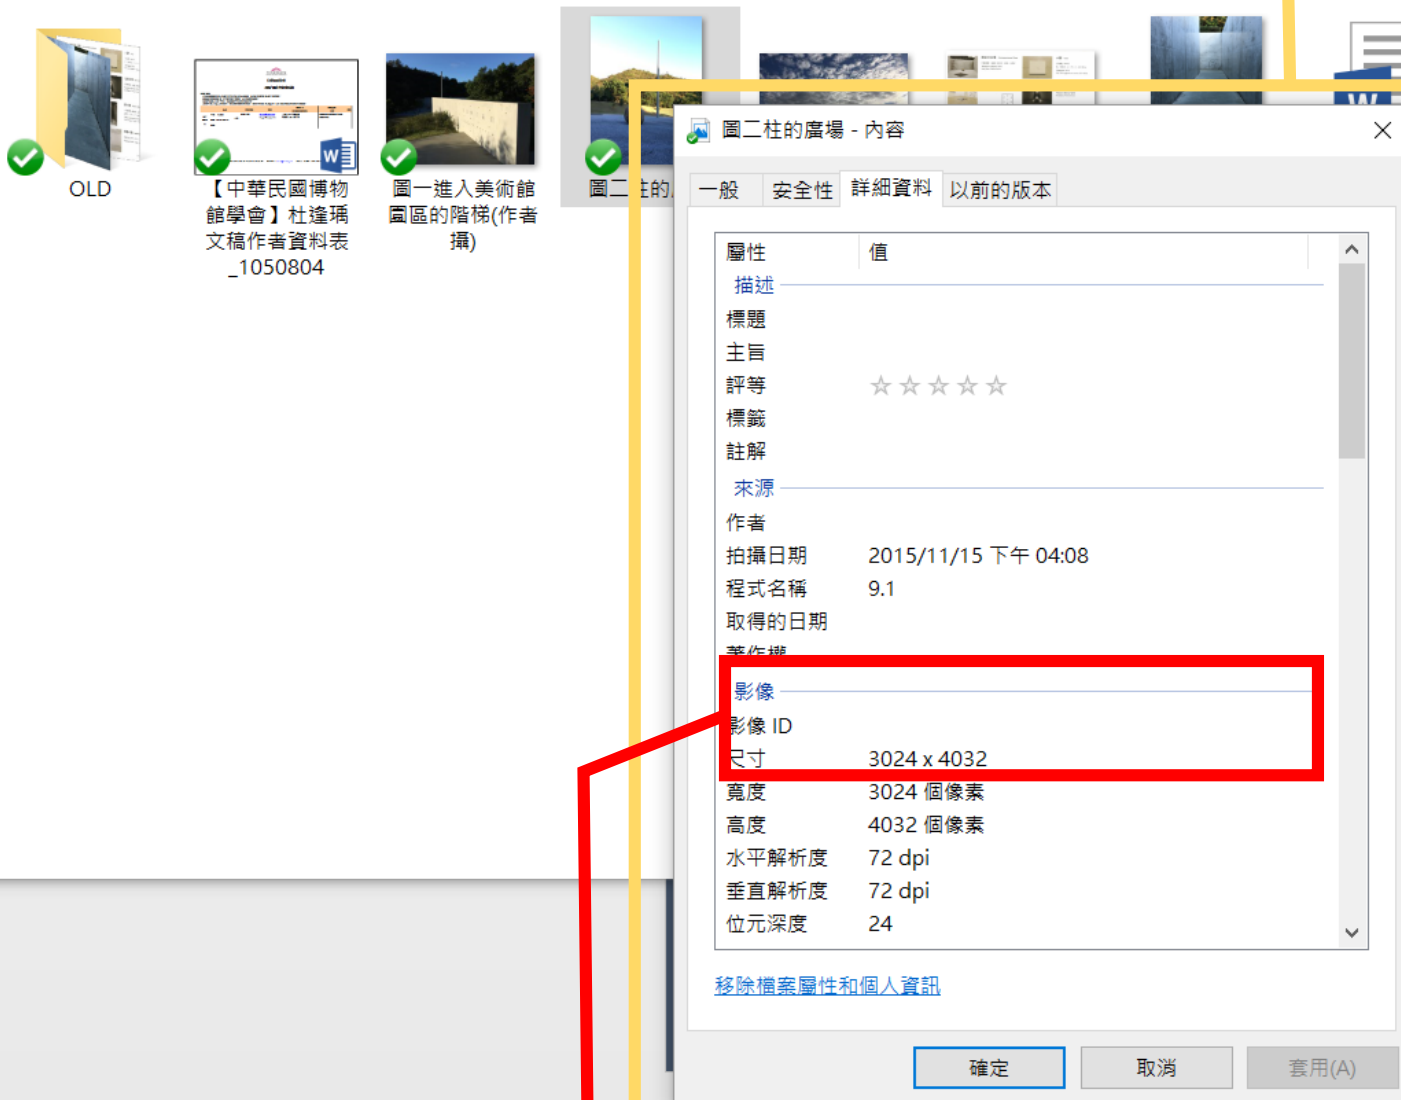

① 右鍵點選照片
→選"內容"

② 查看“內容”視窗下的“詳細資料”大項

③ 查看“影像”的尺寸→
300dpi的尺寸為**3200x2400**